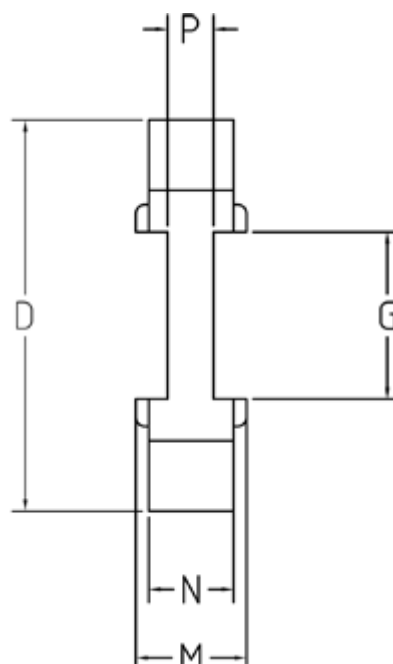

Varenummer: 333501402
Beskrivelse: Element Klonex ES14
PU Polyuretan Rød 98 Shore A

Mål

D = 30
G = 10,5
M = 13
N = 10
P = 2.0